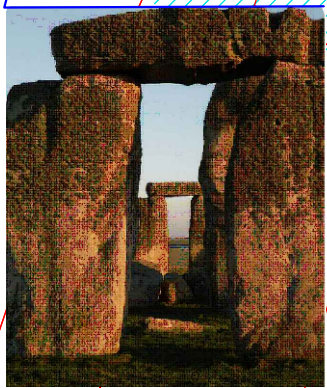

Грунтовые светильники  
пример подсветки каменных водных арок

0250 КАМЕНЬ ВРЕМЕНИ БЕЛЫЙ КВАРЦ

Плитка брусчатка белая Stonepix

Пристольные решетки

Входные арки из инкерманского камня

Охранная зона  
Газопровода