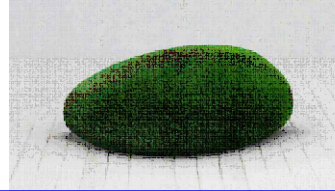

Грунтовые светильники  
пример подсветки каменных водных арок

0250 КАМЕНЬ ВРЕМЕНИ БЕЛЫЙ КВАРЦ

Плитка брусчатка белая Stonepix

Пристольные решетки

Входные арки из инкерманского камня

Охранная зона  
Газопровода