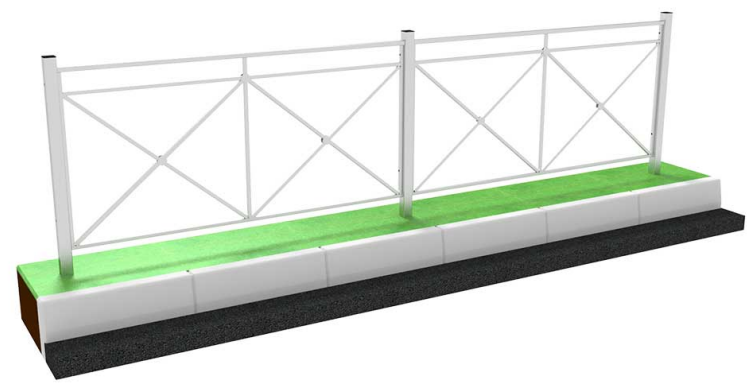

Концепция благоустройства территории в районе дома № 7В по ул. Шевкопляса (вариант 1)

Пешеходное ограждение 1,2 м

Варианты твердых покрытий

Малые архитектурные формы

Концепция благоустройства территории в районе дома № 7В по ул. Шевкопляса (вариант 2)

Пешеходное ограждение 1,2 м

Варианты твердых покрытий

Малые архитектурные формы